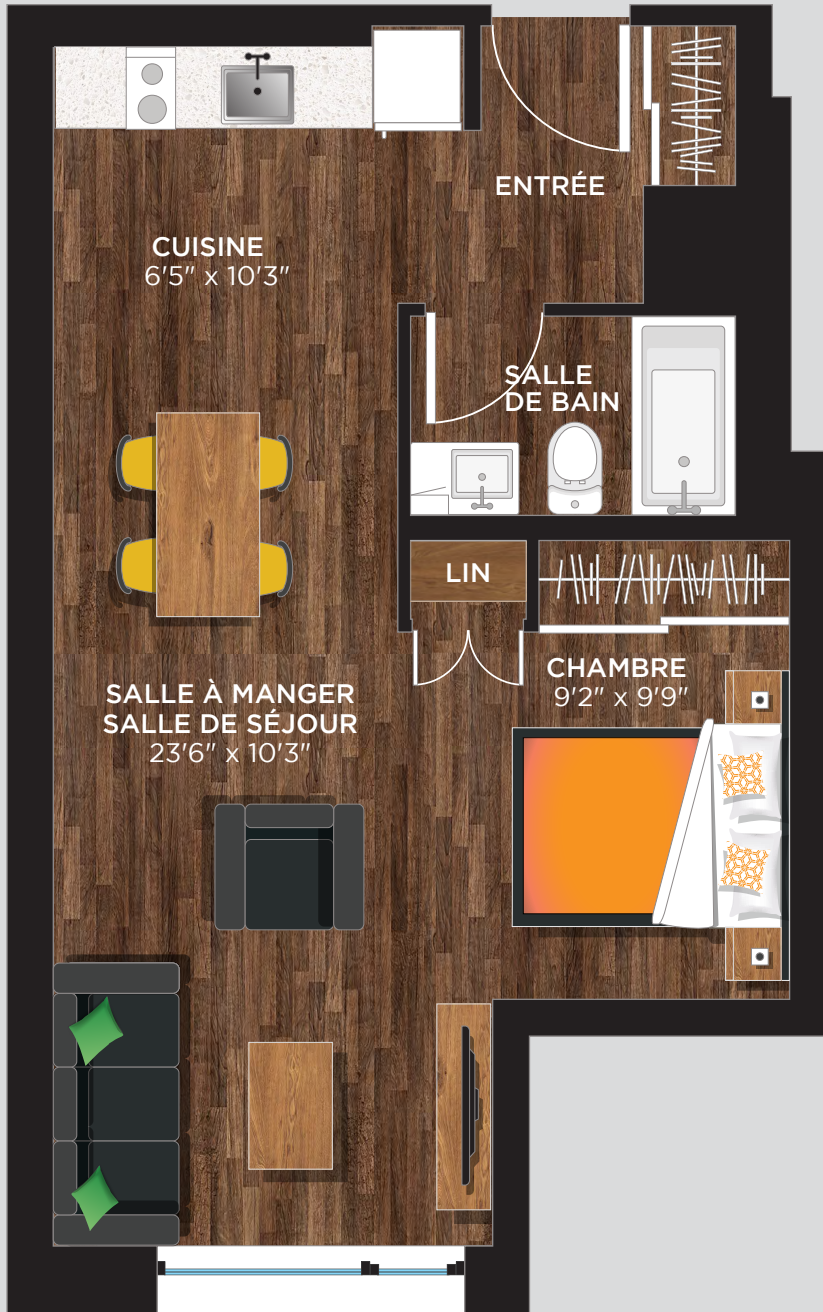

BIENVENUE
CHEZ VOUS

STUDIO

TYPE B-B

568 PIEDS CARRÉS

811 Ave Gladstone,
Ottawa ON K1R 0E5

Tous les plans d'étage, spécifications et dessins sont fournis à titre de concepts généraux d'artiste, à des fins d'information uniquement, et sont sujets à modification sans préavis. Ils ne sont pas destinés à être invoqués pour les dimensions, les matériaux, les finitions, la disposition, les appareils électroménagers ou l'emplacement des meubles. Les maisons sont louées non meublées.

mosaiqottawa.ca

RUE ROCHESTER

AVENUE GLADSTONE

Révision 1 - Juin 2021

BIENVENUE
CHEZ VOUS

MOSAÏQ OTTAWA

STUDIO

TYPE B-C